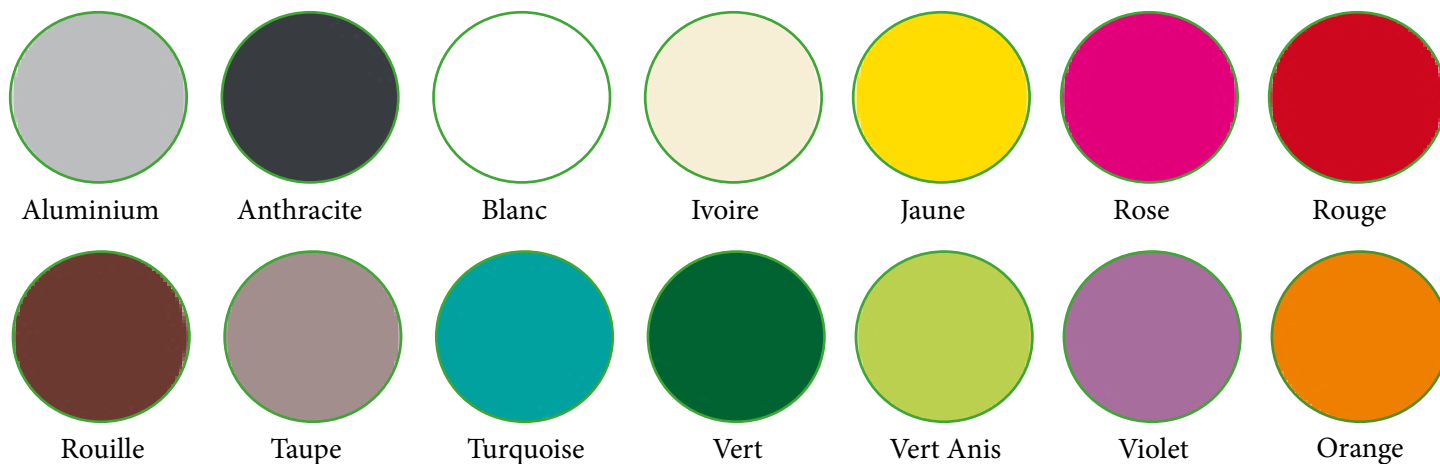

## Coloris disponibles

Sortie de tuyau : 20 cm  
Raccord femelle 1/2"

Traitement anti-rouille

## Déclinaison de couleurs