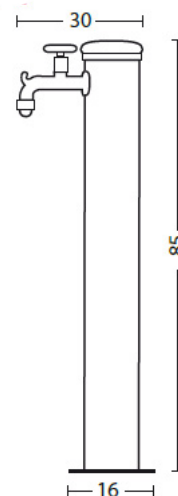

# Fontaine de jardin en fer avec double robinet – 16 x 30 x 85 cm

## Coloris disponibles

Sortie de tuyau : 20 cm  
Raccord femelle 1/2"

Traitement anti-rouille

## Accessoires complémentaires

Socle en PVC  
25 x 25 x 25 cm  
Ref 010904010184

Socle avec fentes  
40 x 40 x 4 cm  
Ref 010904010149

Socle avec bassin  
50 x 40 x 5 cm  
Ref 010904010141

Seau avec anse  
25 x 23 x 18 cm  
Ref 010904010195

Socle en ciment  
40 x 40 x 5 cm  
Ref 010904010144

Socle porte galets  
40 x 40 x 8 cm  
Ref 010904010145