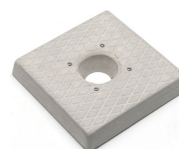

## Accessoires complémentaires

Socle en PVC  
25 x 25 x 25 cm  
Ref 010904010184

Socle avec fentes  
40 x 40 x 4 cm  
Ref 010904010149

Socle avec bassin  
50 x 40 x 5 cm  
Ref 010904010141

Seau avec anse  
25 x 23 x 18 cm  
Ref 010904010195

Socle carré  
30 x 30 x 5 cm  
Ref 010904010140

Socle porte galets  
40 x 40 x 8 cm  
Ref 010904010152

Support à enterrer  
50 cm  
Ref 010904010169

Seau avec poignée  
Ø25 cm  
Ref 010904010197

Support en fer  
13 x 25 x 18 cm  
Ref 010904010176

Socle en ciment  
40 x 40 x 5 cm  
Ref 010904010144

Socle porte galets  
40 x 40 x 8 cm  
Ref 010904010145